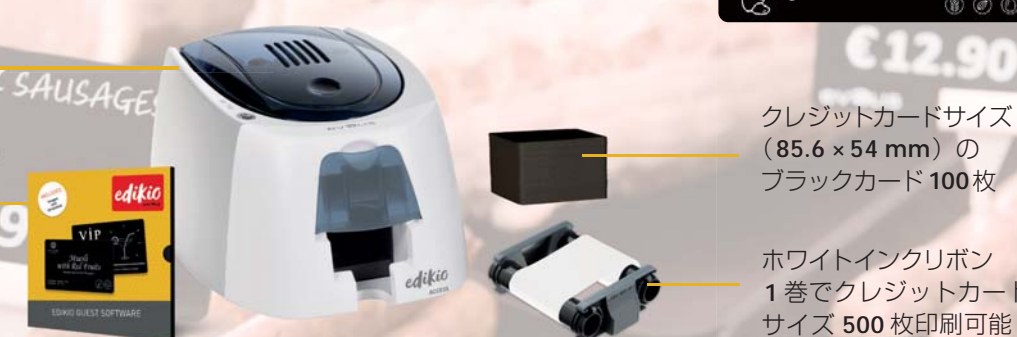

長型カードマットブラック15cm
(150 × 50 mm) 100枚

クレジットカードサイズ
(85.6 × 54 mm) の
ブラックカード 100枚

ホワイトインクリボン
1巻でクレジットカード
サイズ 1000 枚印刷可能

✓ホテル、ビュッフェ等のメニューカード・プライスカードに最適

クレジットカードサイズに加え、長型サイズにも対応!
フレキシブルなプリンタ。
オリジナルデザインのメニューカードで、
ワンランク上のおもてなし。

EDIKIO GUEST ACCESS

エディキオ ゲスト アクセス

Edikio Access プリンタ

Edikio Guest ソフトウェア
Start エディション

クレジットカードサイズ
(85.6 × 54 mm) の
ブラックカード 100枚

ホワイトインクリボン
1巻でクレジットカード
サイズ 500 枚印刷可能

✓ベーカリーショップ、製菓店、精肉店等の小売店、カフェ等のプライスカードに最適

プライスカードに適した
コンパクトサイズのプリンタ。
場所を選ばず手軽にお使いいただけます。